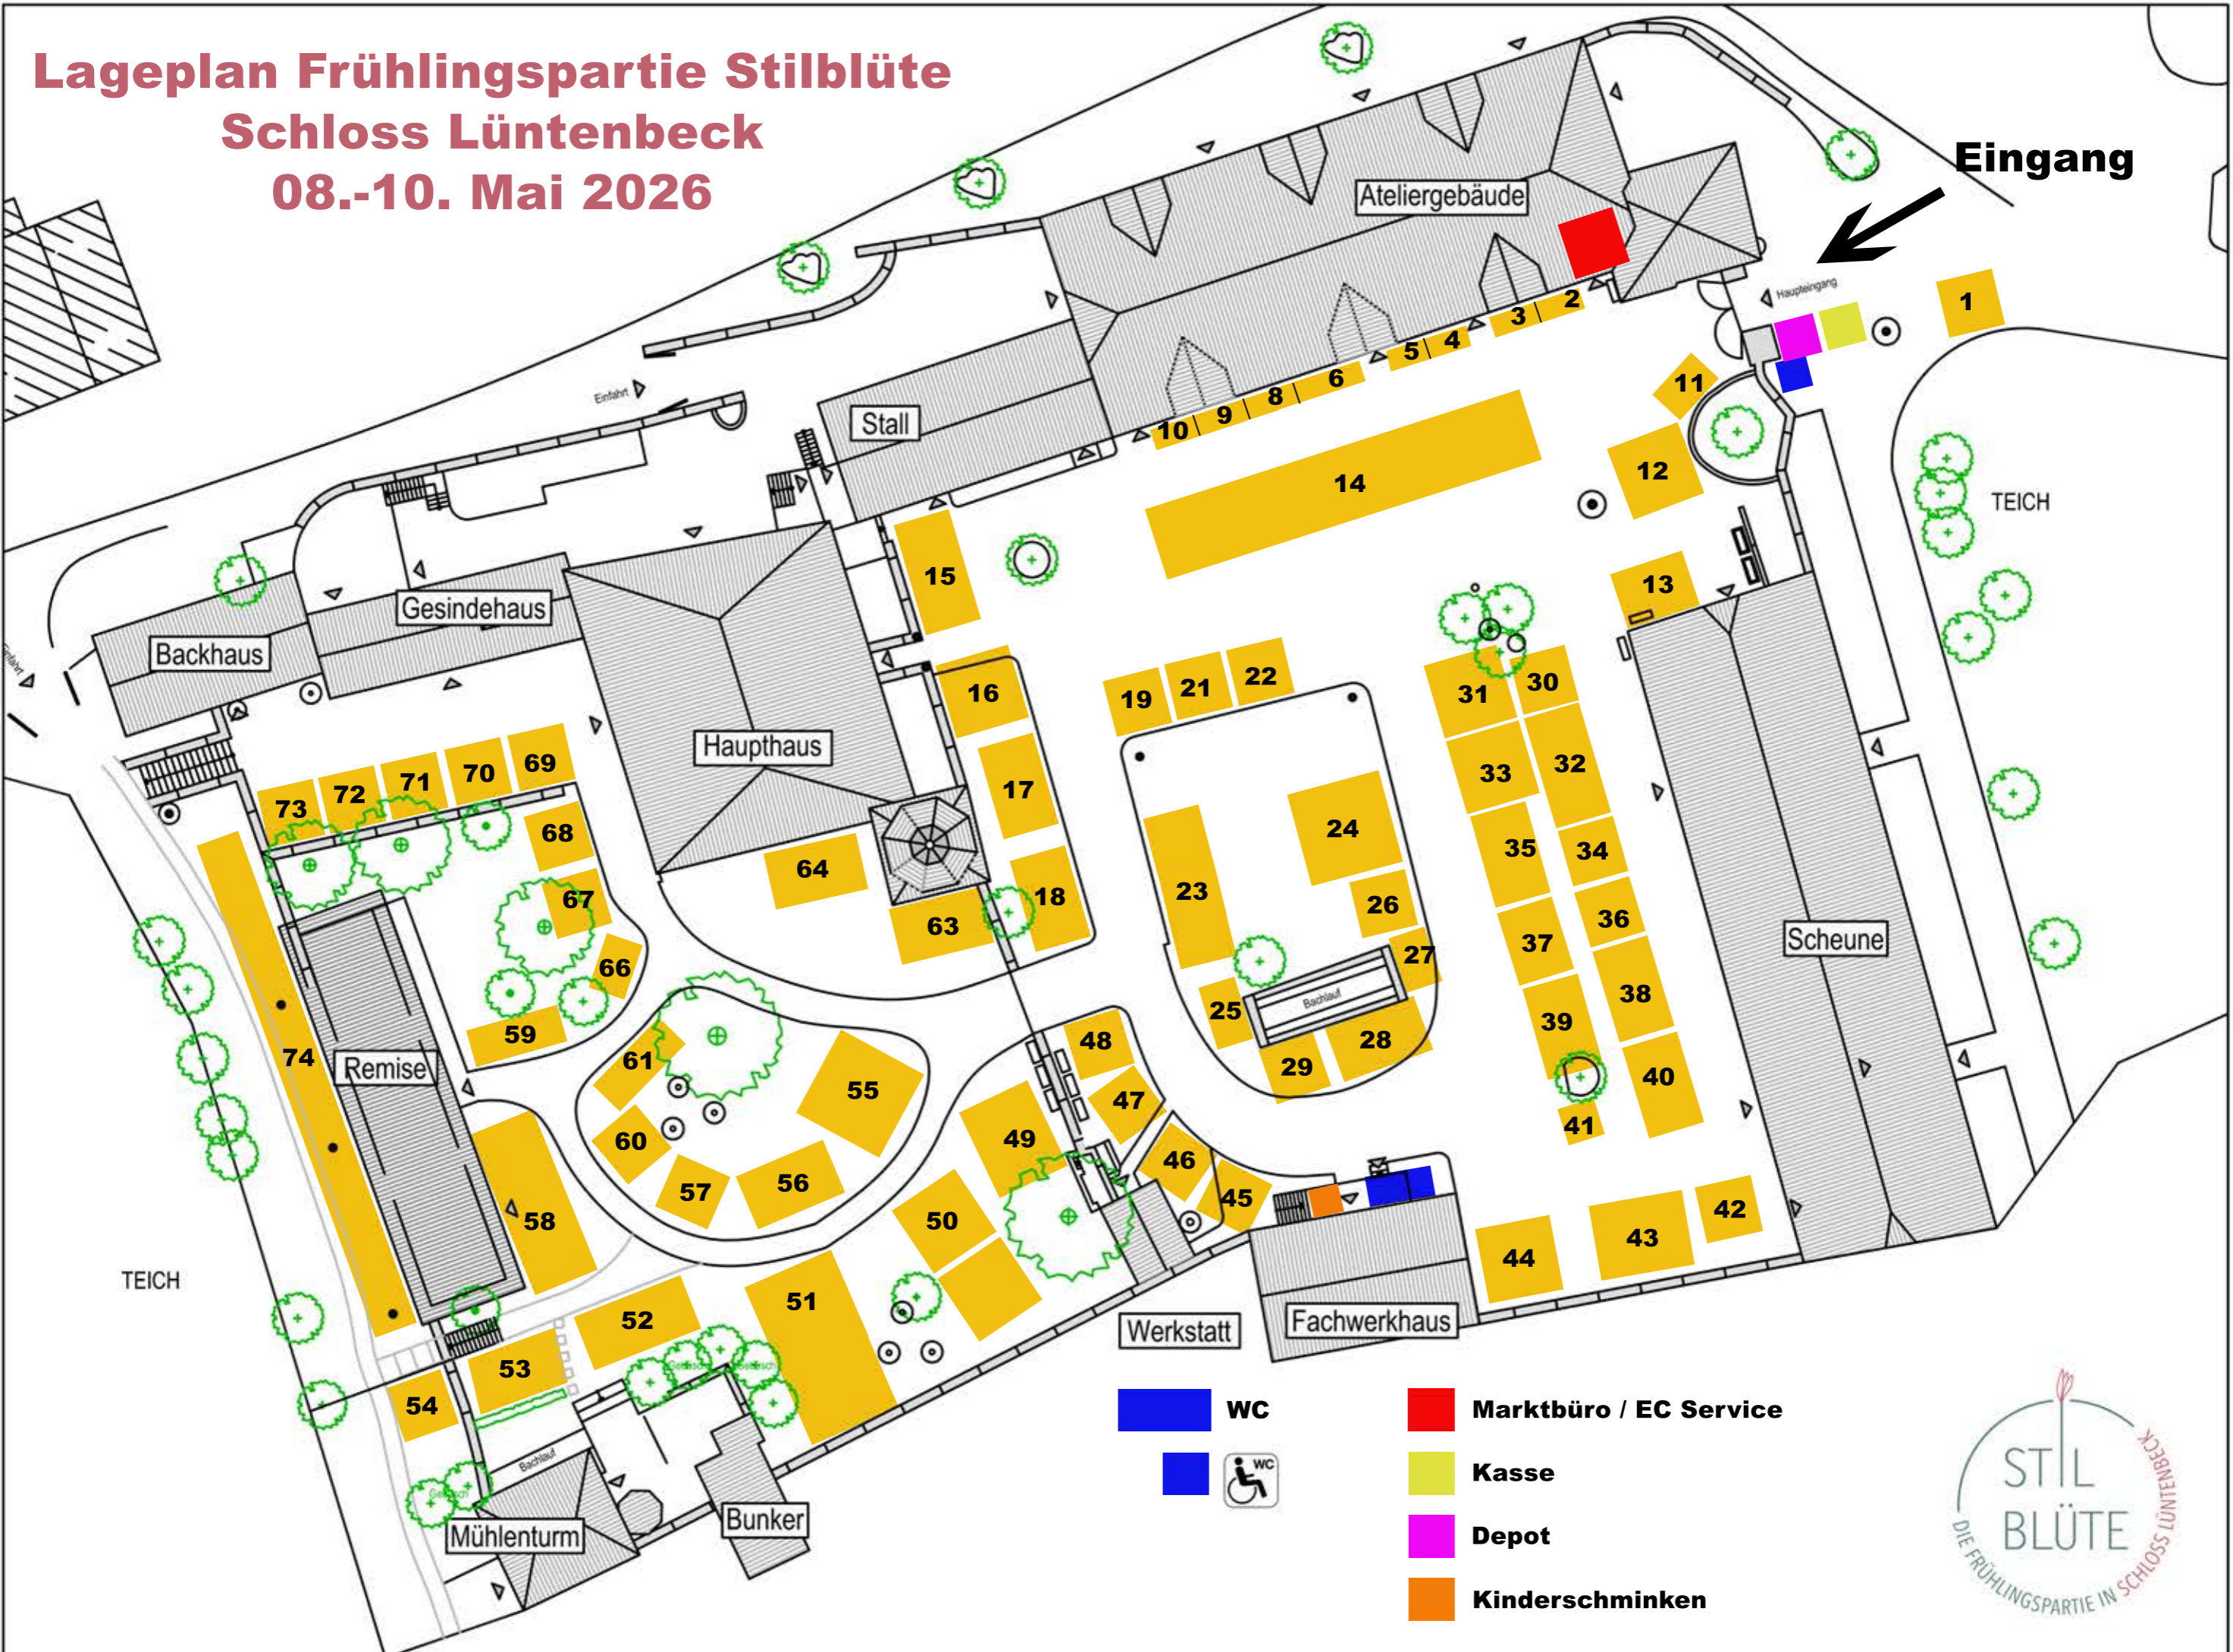

# Lageplan Frühlingspartie Stilblüte

## Schloss Lüntenbeck

### 08.-10. Mai 2026

**Eingang**

- WC**
- WC**
- Marktbüro / EC Service**
- Kasse**
- Depot**
- Kinderschminken**